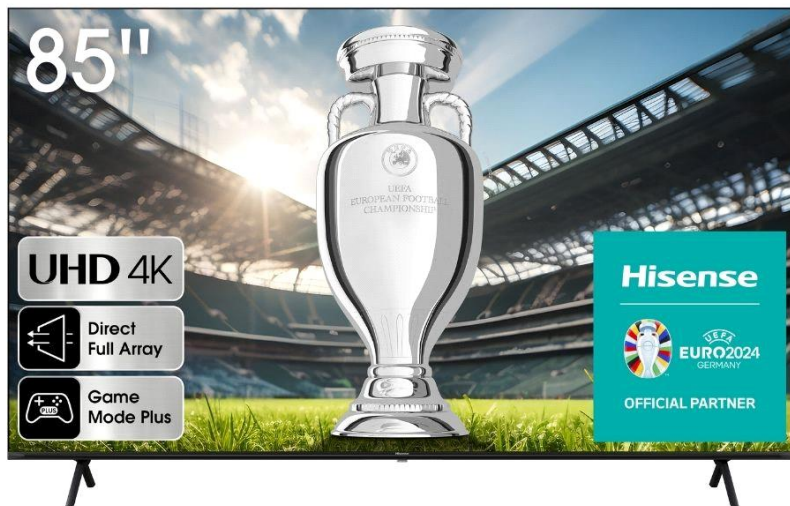

Hisense**newdisplay****85A6K**

85	גודל (באינץ')
215	גודל (בס"מ)
4K Ultra HD	רזולוציה
DLED	טכנולוגיית מסך
50/60 Hz	קצב רענון

עיבוד תמונה

כן	HDR
Dolby Vision, HDR10+, HDR 10, HLG	תאימות HDR
Quad Core	מעבד
-	עמעום מקומי
	MEMC
כן	ULTRA HD UPSCALING
כן	כוונון פיקסלים
-	טווח צבעים רחב
כן	תמיכה בעומק צבע BIT-10
VP9, HEVC (H.265), MPEG 4	תמיכה במפענחים
משחק, ספורט, קולנוע	מצבי תצוגה
<10.5 ms	INPUT LAG (מצב משחק)
כן	קצב רענון משתנה VRR
כן Game Mode Plus (with 60Hz VRR, ALLM)	מצב משחק אוטומטי

חיבורים

3	HDMI
3 x HDMI 2.0 *	סוג חיבור HDMI
1 (eARC)	HDMI ARC
2	USB
1	חיבור אופטי (S/PDIF)
1 (מתאם)	כניסת אודיו RCA
1	חיבור אוזניות
2	מקלט
1 (מתאם)	כניסת AV
1	רשת קוויית (RJ45)

מקלט טלוויזיה / שידור	
DVB-T/ T2	מקלט מובנה
כן	בקרת הורים
-	PVR (PVR)
-	TIME SHIFT
כן	מצב מלון
עיצוב	
כן	מסך ללא מסגרת
-	סטנד מרכזי
-	ניהול כבלים
מוברש	גימור
SMART TV	
VIDAA U6	מערכת הפעלה
כן	דפדפן אינטרנט
כן (וידאו / מוסיקה / תמונה)	נגן מדיה דיגיטלי
כן	WIFI
כן (שמע, עבר, מקלדת)	BLUETOOTH
כן	ANYVIEW STREAM (DLNA)
כן (טאבלט, סמארטפון , AirPlay)	ANYVIEW CAST (שיקוף מסך)
RemoteNow (Android & iOS)	אפליקציה לסמארטפון
כן (Netflix, Youtube, Prime Video, Keshet) (Reshet 13, Kan 11, Cellcom, Free Tv, Hot ... etc, 12)	חנות אפליקציות
כן	מצב תמונה אוטו'
Netflix, Youtube, Prime Video, Keshet 12, FreeTV	כפתור גישה ישירה
סאונד	
2x15W	עוצמת רמקולים
כן	אפקט סראונד
-	DOLBY ATMOS
כן	DTS Virtual X
כן	תמיכה ב-AC4
כן	אקולייזר
פורמטים נתמכים	
.avi, .mp4, .mov, .mkv, .mpg, .mpeg, .vob, .flv, .webm, .ogm	וידאו
.wma, .mp4, .FLAC, .MP2, .MP3 music (mp3 aac wma wav)	שמע
.jpeg, .bmp, .PNG, .GIF	תמונה
צריכת חשמל	
220V-240V 50Hz	ספק כוח
≤0.5 W	צריכת חשמל (מצב המתנה)
380W	צריכת חשמל (וואט)
כן	כיבוי מתוכנת
כן	מצב המתנה אוטומטי
אביזרים	
	שלט
AAAx2	סוללות לשלט רחוק
מ"מ 400×300	מרווח ברגים (VESA) (מ"מ)
כן	כבל חשמל
מידות ומשקל	